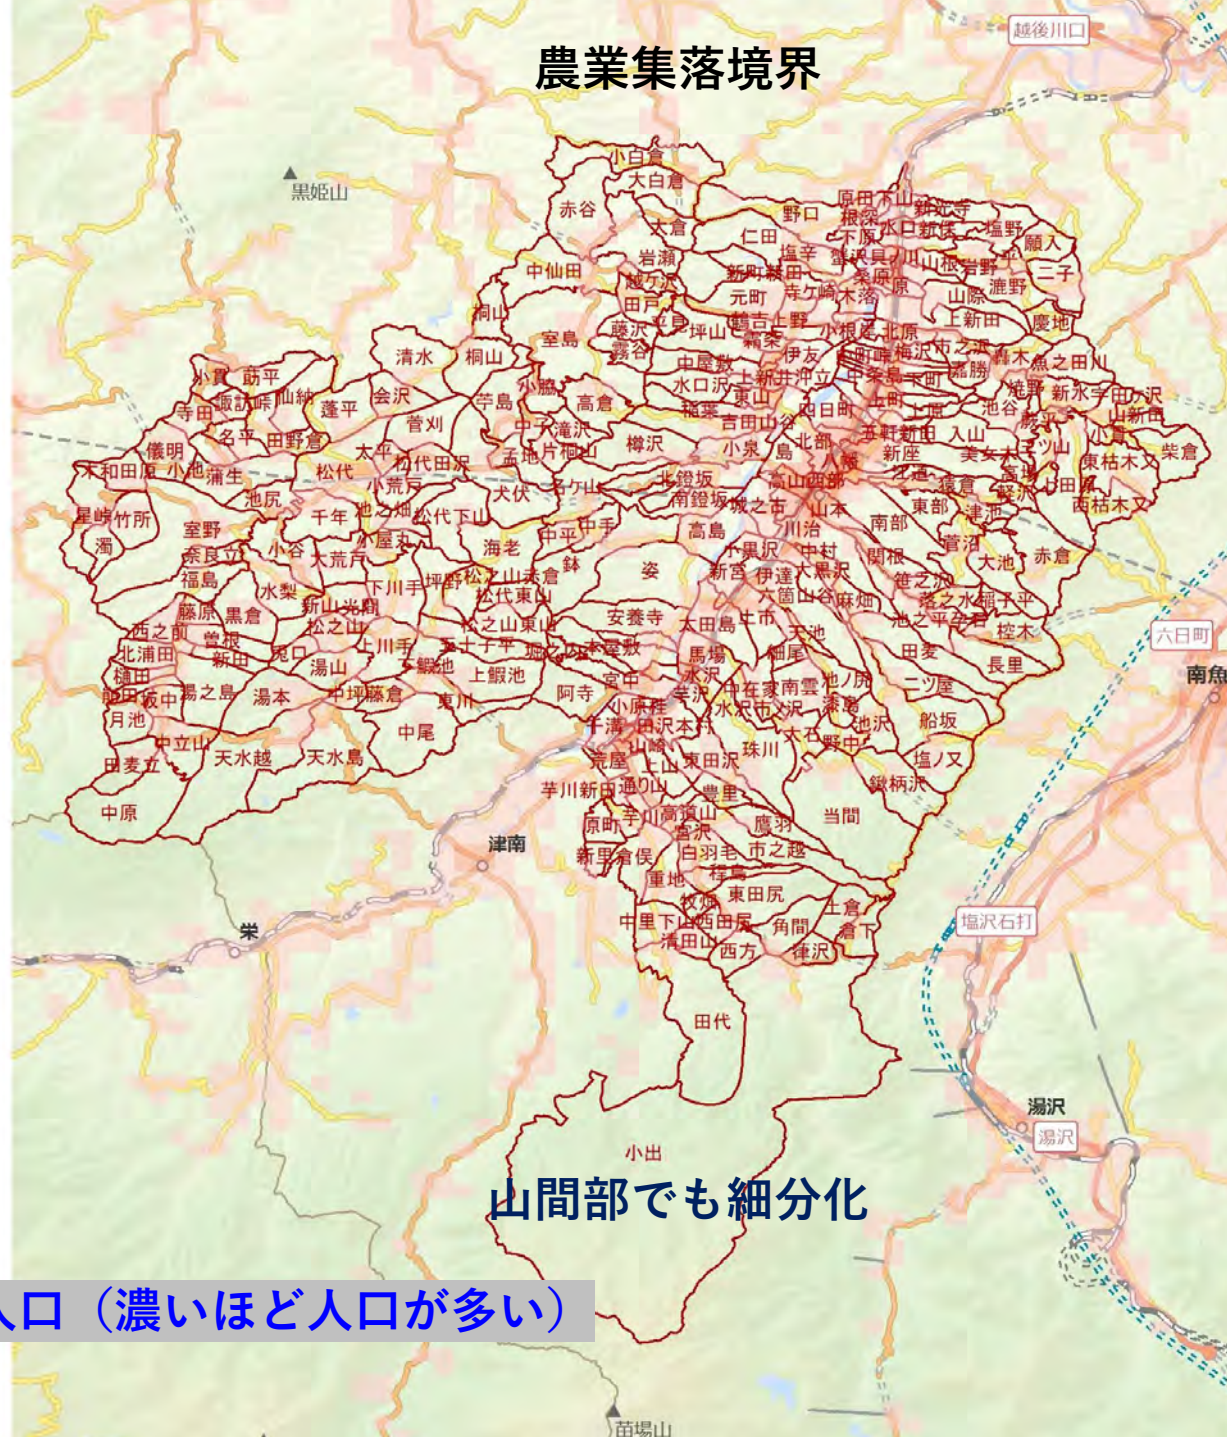

町丁字境界

人口が多い市街地で細分化

背景のピンクのタイル表示は人口（濃いほど人口が多い）

図1

農業集落境界

山間部でも細分化

図2

十日町周辺 (市街地)

青線：町丁字界
茶線：農業集落界

松代周辺 (山間部)