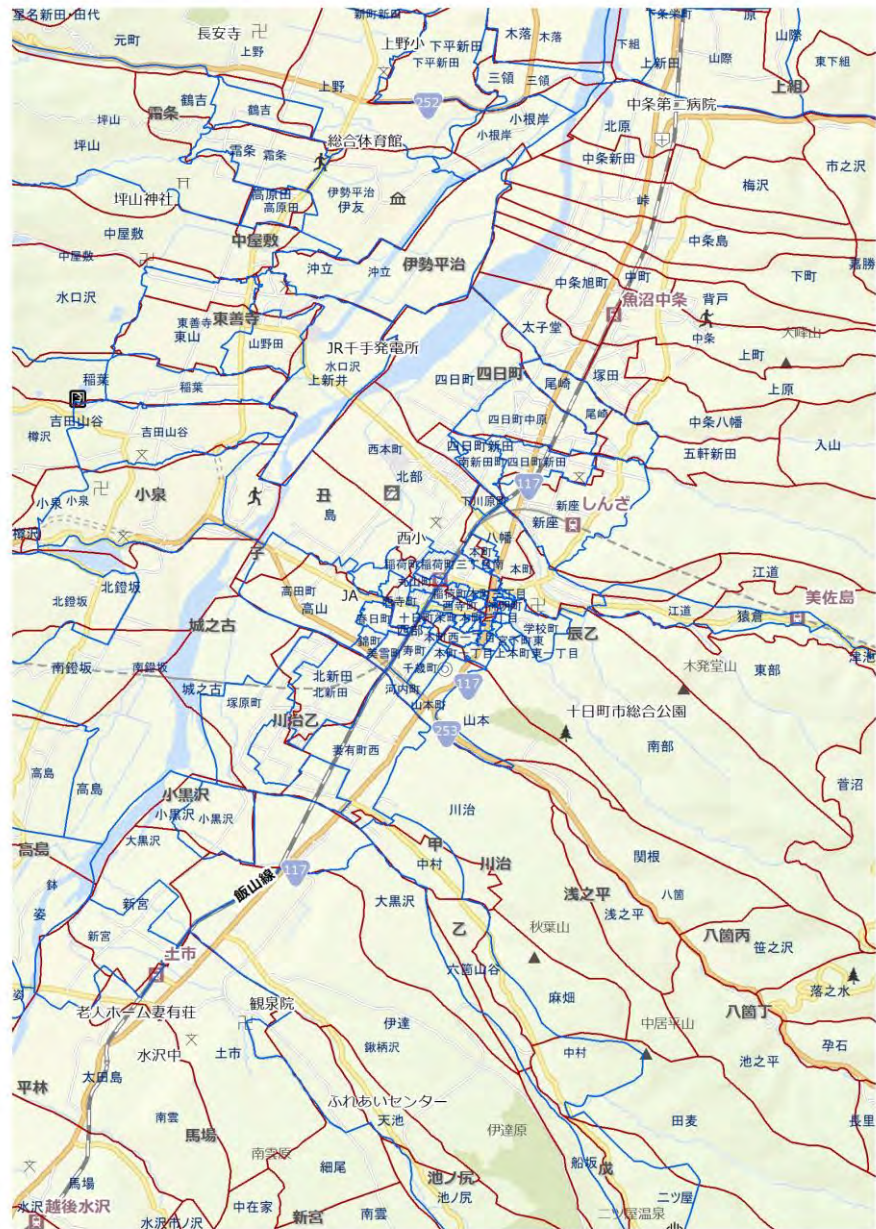

町丁字境界

人口が多い市街地で細分化

背景のピンクのタイル表示は人口（濃いほど人口が多い）

図1

農業集落境界

山間部でも細分化

図2

十日町周辺 (市街地)

青線：町丁字界
茶線：農業集落界

松代周辺 (山間部)