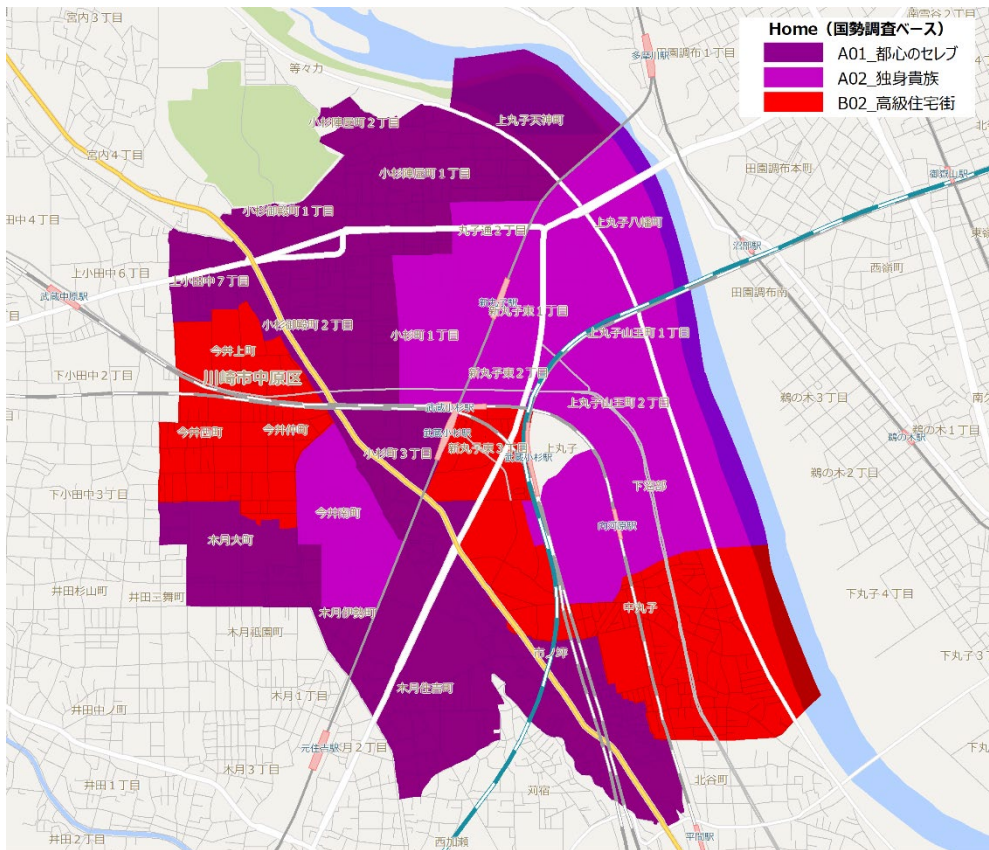

図1 夜間人口分布(国勢調査)

図2 昼間人口分布(経済センサス)

図3 c-japan® Home(国勢調査ベース)

図4 c-japan® Daytime(経済センサスベース)