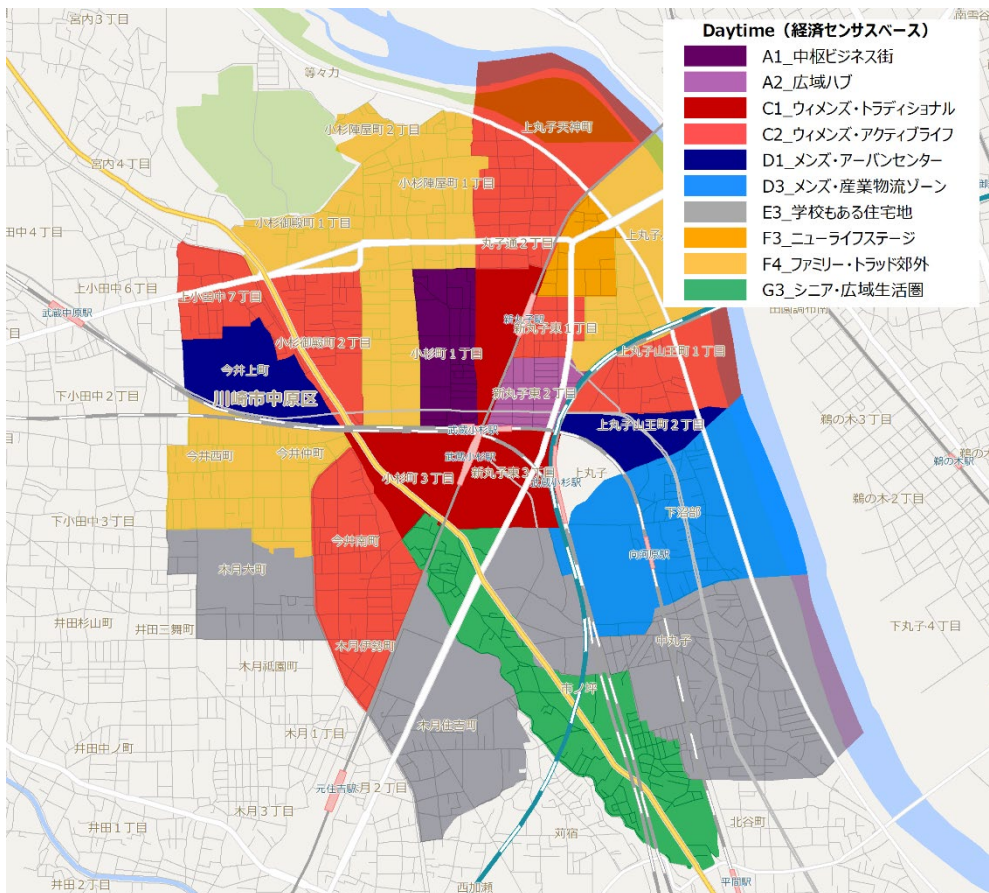

図1 夜間人口分布(国勢調査)

図2 昼間人口分布(経済センサス)

図3 c-japan® Home(国勢調査ベース)

図4 c-japan® Daytime(経済センサスベース)